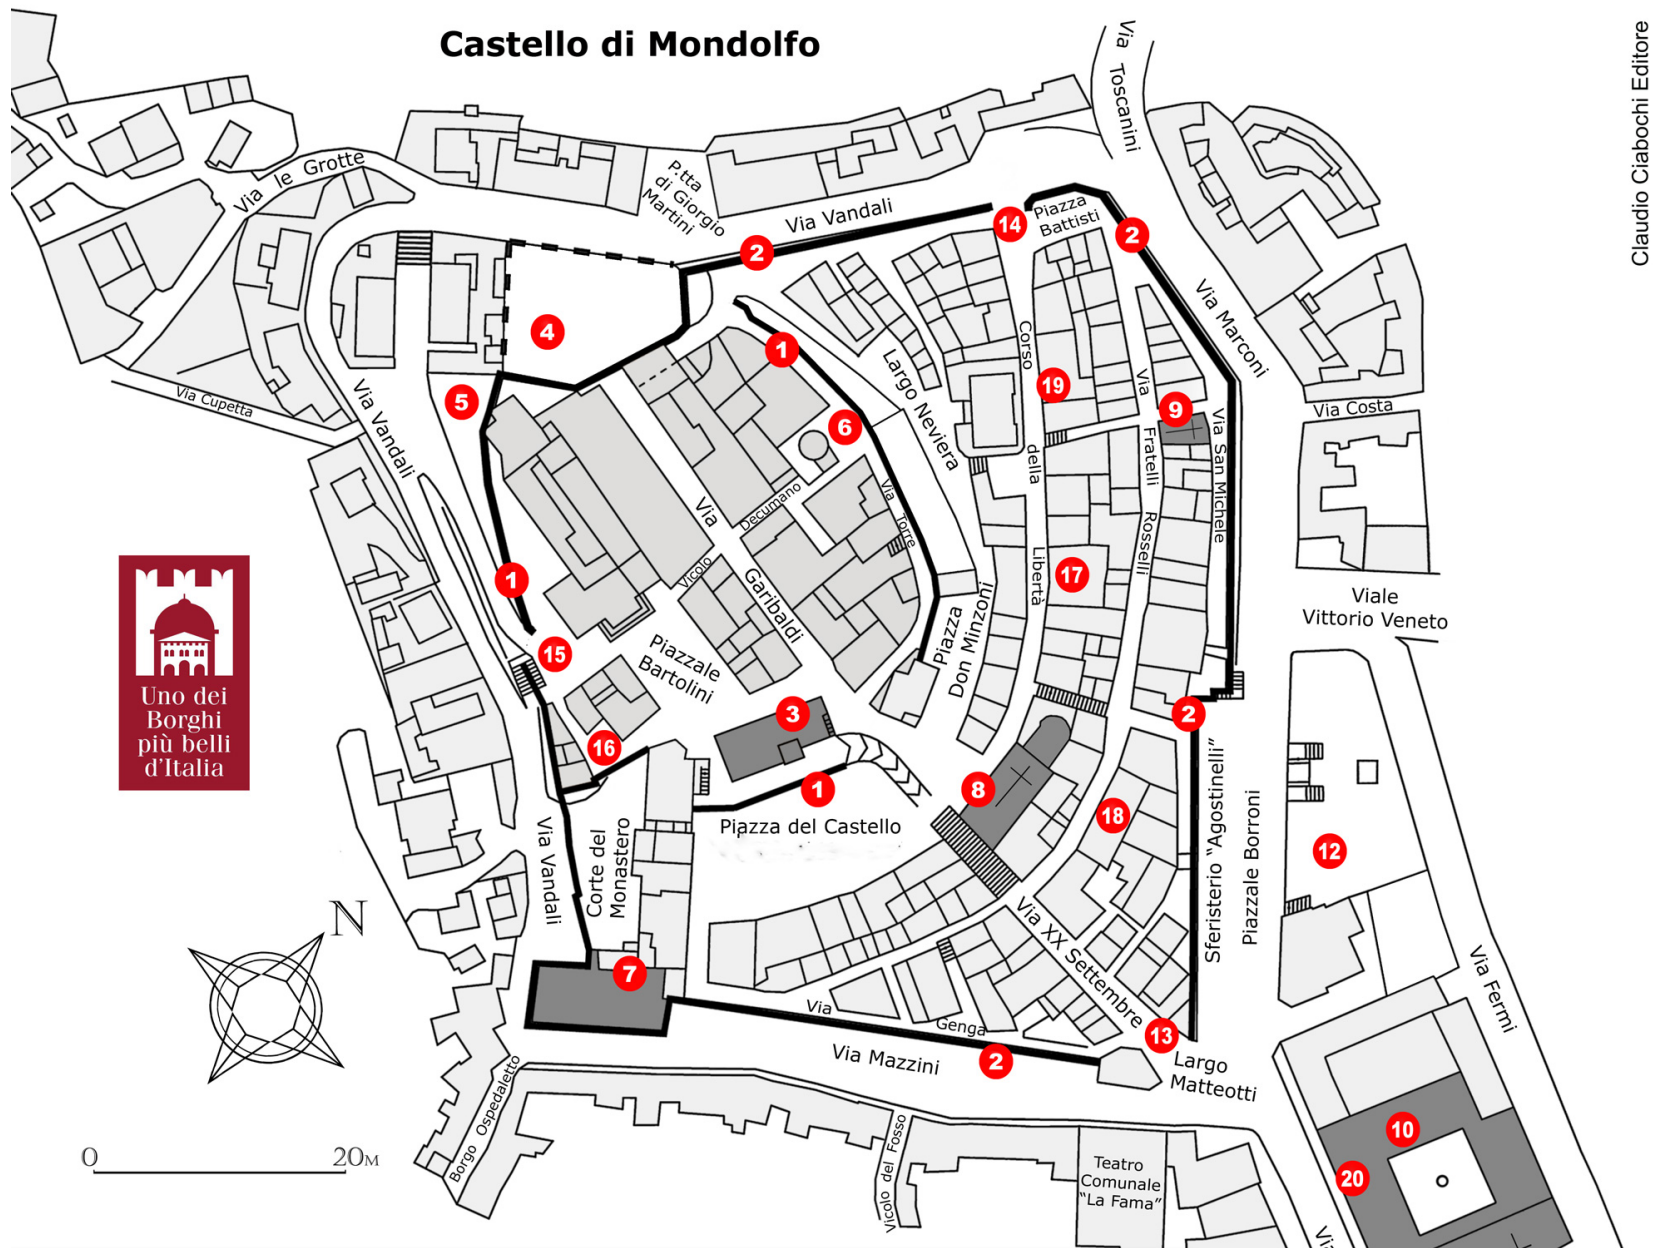

# Castello di Mondolfo

0 20M

- |                                   |  |  |  |
|-----------------------------------|--|--|--|
| <b>1</b> Prima cinta muraria      | <b>6</b> Belvedere del Castello          | <b>11</b> Chiesa Monumentale Sant'Agostino | <b>16</b> Balcone sui Monti                      |
| <b>2</b> Seconda cinta muraria    | <b>7</b> Bastione Sant'Anna              | <b>12</b> Parco della Rimembranza          | <b>17</b> Palazzo Peruzzi                        |
| <b>3</b> Municipio e Torre Civica | <b>8</b> Collegiata Santa Giustina       | <b>13</b> Varco di Porta S.Maria           | <b>18</b> Palazzo Giraldi della Rovere           |
| <b>4</b> Giardini della Rocca     | <b>9</b> Oratorio San Giovanni Decollato | <b>14</b> Varco di Porta Fano              | <b>19</b> Carillon della Antica Posta            |
| <b>5</b> Armeria del Castello     | <b>10</b> Museo Civico                   | <b>15</b> Varco di Porta Nuova             | <b>20</b> Complesso Monumentale di Sant'Agostino |